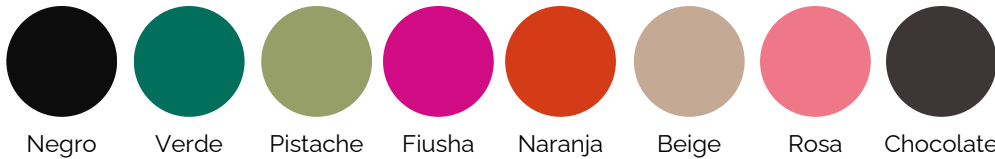

# HORMA TROMPO

Material - **Twister**

Color **Naranja**

\*Las imágenes de este producto hacen referencia al material twister. Para más detalles sobre otros materiales, consulte las páginas siguientes o solicite imágenes por WhatsApp.

## COLORES

Negro

Verde

Pistache

Fiusha

Naranja

Beige

Rosa