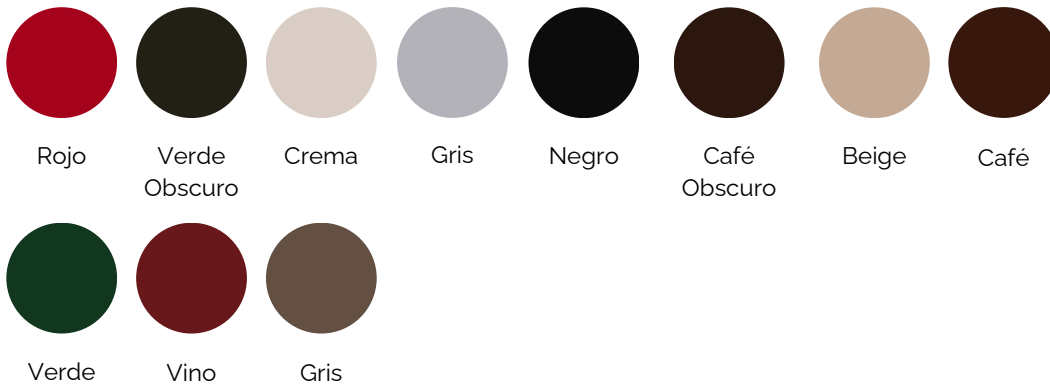

COLORES

TALLA

M L

MATERIALES

DETALLES

Elige entre los colores disponibles y materiales, los cuales le recomendamos verificar en stock. Asimismo, te invitamos a personalizar su pedido con nuestra variedad de toquillas y aplicaciones.