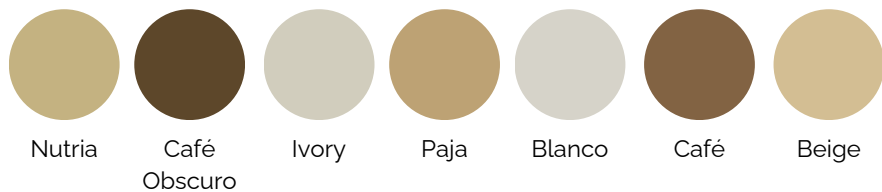

COLORES

TALLA

M   L

MATERIALES

DETALLES

Elige entre los colores disponibles y materiales, los cuales le recomendamos verificar en stock. Asimismo, te invitamos a personalizar su pedido con nuestra variedad de toquillas y aplicaciones.