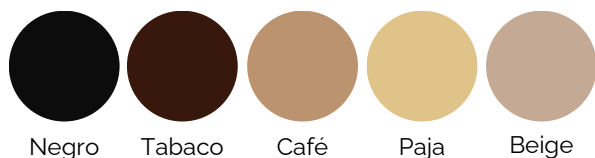

## COLORES

Chicle

Mostaza

Beige

# HORMA EXPLORER

Material **Taraumara**

Color **Paja con café**

\*Las imágenes de este producto hacen referencia al material taraumara. Para más detalles sobre otros materiales, consulte las páginas siguientes o solicite imágenes por WhatsApp.

## COLORES

Negro

Tabaco

Café

Paja

Beige