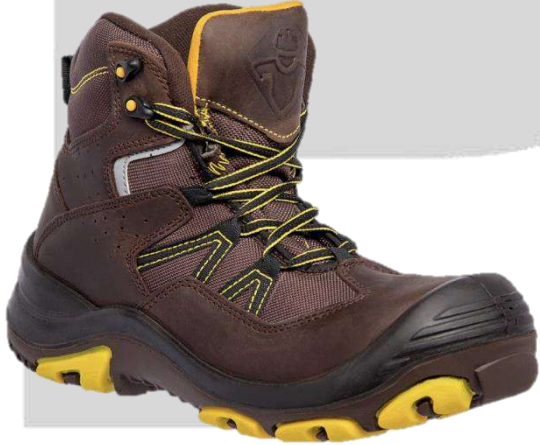

CASCO
POLIAMIDA

MODELO 3190

CRAZY CAFÉ S/JEYMA
CAFÉ-AMARILLO