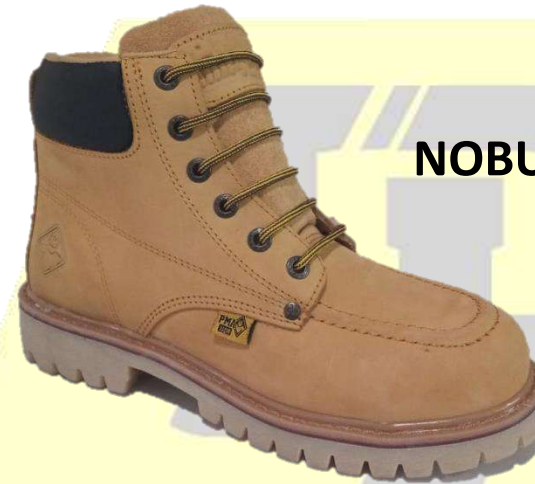

# MODELO 138

CRAZY MIEL S/ PU

NAPA NEGRO S/ PU

CRAZY MIEL S/DOMBA

NOBUCK MIEL S/ DOMBA

CASCO DE ACERO  
Y SIN CASCO