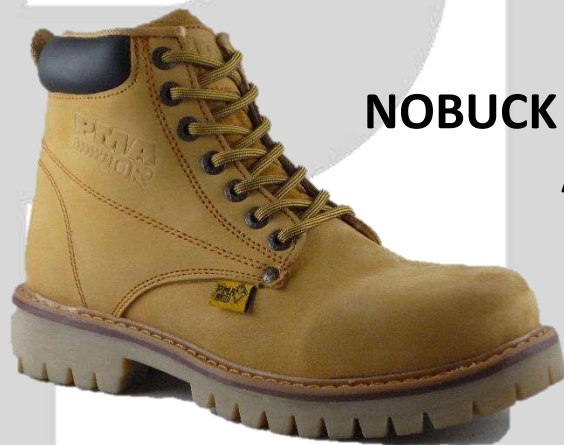

# MODELO 136

NOBUCK MIEL S/ DOMBA  
AMBAR

NAPA NEGRO S/ DOMBA  
NEGRO

CRAZY MIEL S/ DOMBA  
AMBAR

NOBUCK CAFÉ S/ DOMBA  
NEGRO

**CASCO DE ACERO  
Y SIN CASCO**