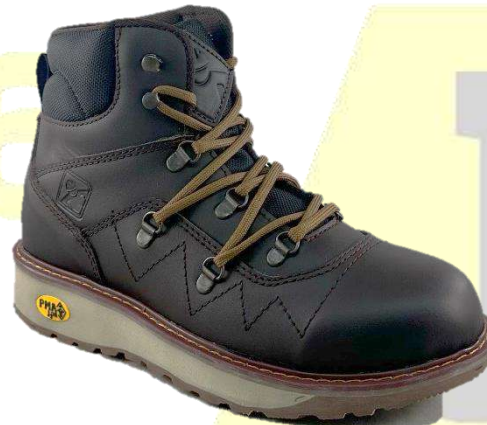

# MODELO 2335

**NAPA NEGRO S/CHE**

**CRAZY CAFÉ S/CHE**

**CRAZY MIEL S/ CHE**

**NAPA NEGRO S/ WAVES**

**CRAZY CAFÉ S/WAVES**