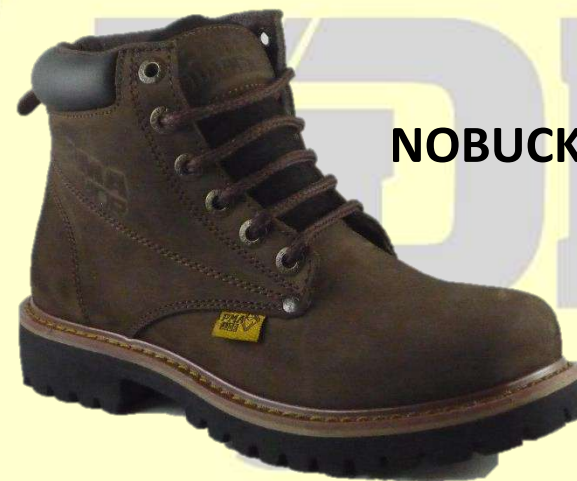

# MODELO 136

NOBUCK MIEL S/ DOMBA  
AMBAR

NAPA NEGRO S/ DOMBA  
NEGRO

CRAZY MIEL S/ DOMBA  
AMBAR

NOBUCK CAFÉ S/ DOMBA  
NEGRO

**CASCO DE ACERO  
Y SIN CASCO**