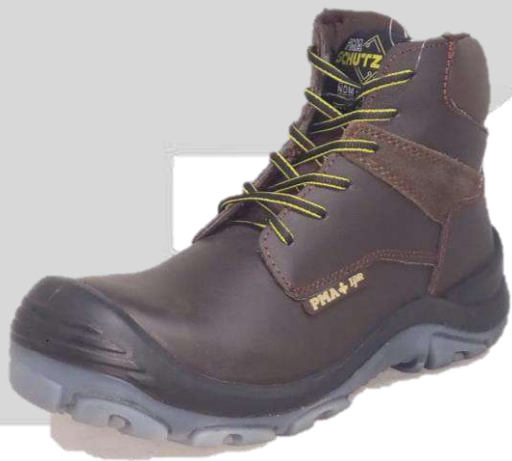

CASCO
POLIAMIDA

MODELO 2381

NAPA CAFÉ S/
JEYMA NATURAL