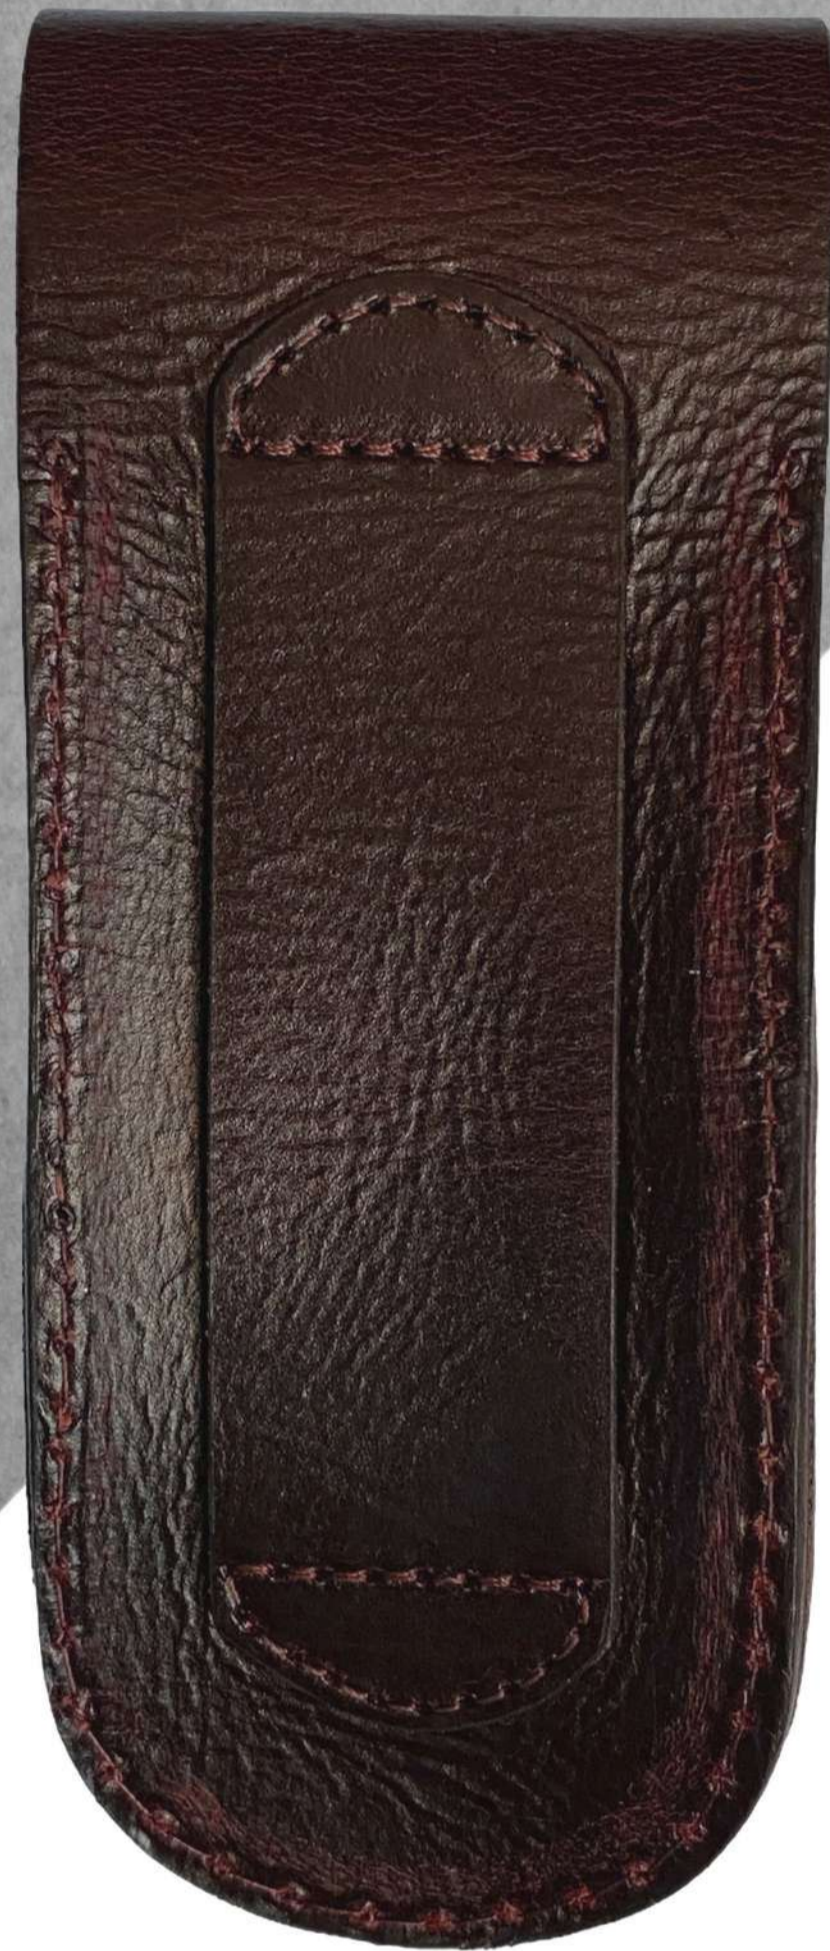

JOLLY · BELT  
**WESTERN**  
COLLECTION

**MODELO 371-V03**

HEBILLA	ZAMAC
VISTA	PIEL BOVINA
FORRO	VACUNO
ANCHO	40
TALLAS	28-44
COLORES DISPONIBLES	NEGRO CÁFE 02 MIEL 03

JOLLY BELT  
**WESTERN**  
COLLECTION

**MODELO 265-V02**

HEBILLA	ZAMAC
VISTA	PIEL BOVINA
FORRO	VACUNO
ANCHO	40
TALLAS	28-44
COLORES DISPONIBLES	CAFÉ 02 MIEL 03

JOLLY·BELT  
**WESTERN**  
COLLECTION

**MODELO 259-V0203**

HEBILLA	ZAMAC
VISTA	PIEL BOVINA
FORRO	VACUNO
ANCHO	40
TALLAS	28-44
COLORES DISPONIBLES	CAFÉ 02 MIEL 03

JOLLY·BELT  
**WESTERN**  
COLLECTION

PORTA NAVAJA  
MODELO A016-PC

VISTA FORRO	CUERO VEGETAL
TALLAS	UNITALLA
COLORES DISPONIBLES	NEGRO 01 CAFÉ 02 SHEDRÓN 04 URKA NARANJA 08

JOLLY BELT  
**WESTERN**  
COLLECTION